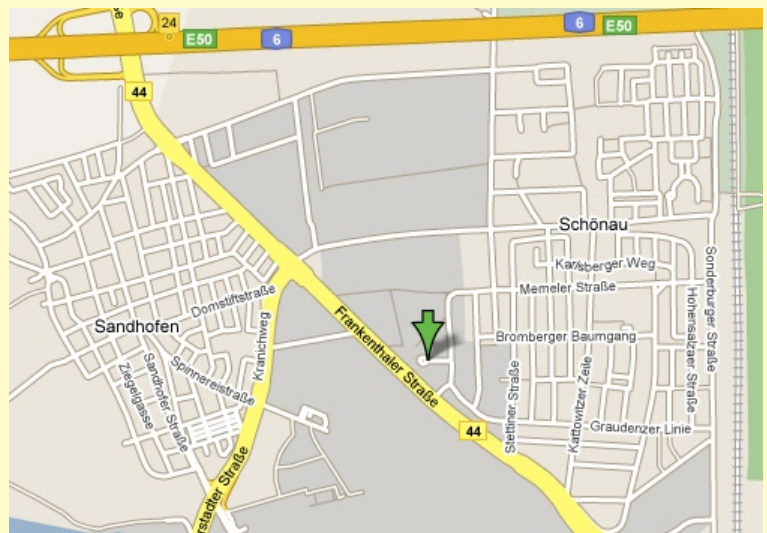

Der Mitgründer der Söhne Mannheims
Claus Eisenmann begleitet Sie von
19:00 Uhr - 21:00 Uhr
durch das Abendprogramm

Mercedes-Benz

Fahrzeughaus

Hermann Hilsheimer
GmbH

Bartensteiner Stich 3
68307 Mannheim

B44 Richtung Sandhofen / IKEA